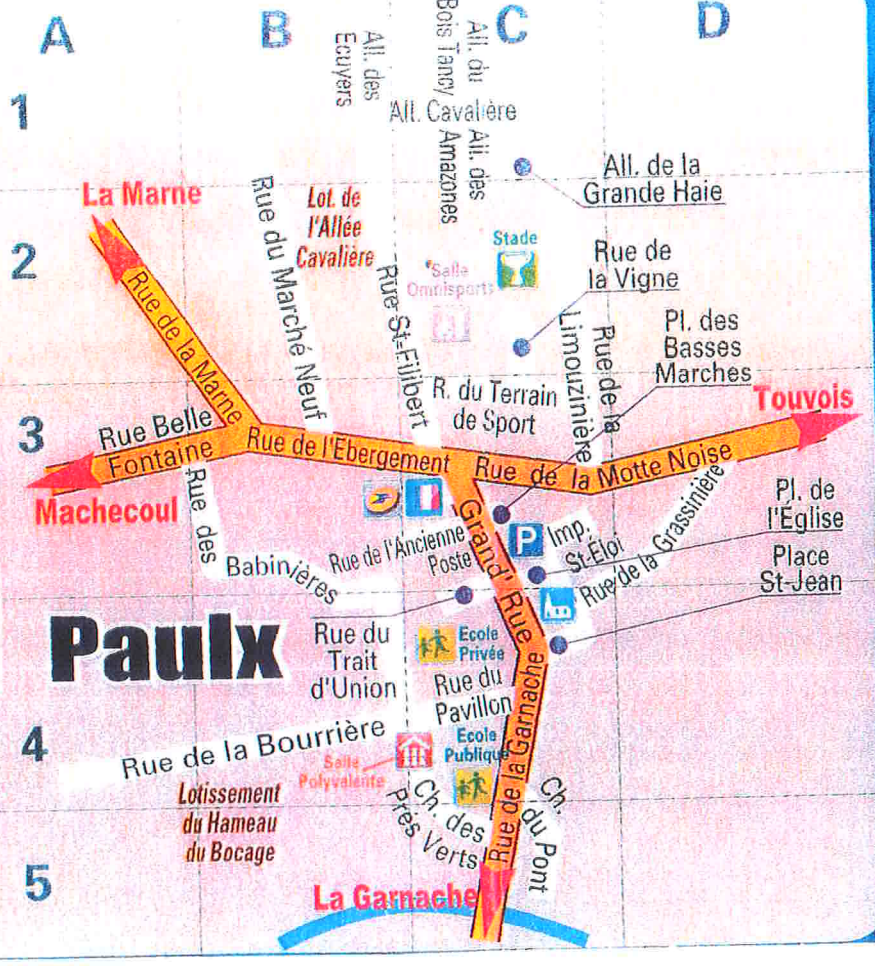

Archeocoul

La Marne

Pau

St-Etienne-de-Mer-Morte

SARL CROCHET

la Garnache

RYO - FREUC

C2 Goderie la C3 Bourrière la F7 Maison Blanche la P1 Buty le

LÉGENDES

Administrations

La Poste B3

Mairie C3

Education

Ecole Privée C4

Ecole Publique C4-5

Lieux Publics

Eglise C4

Salle Polyvalente C4

Sports

Salle Omnisports C2

Stade C2

Paulx

- Amazones, C1
- allée des C3
- Ancienne Poste, B3
- ru de l' C3
- Babinnières, C1
- ru des C3
- Basses Marches, C1
- place des C1
- Bois Tancy, A-B4
- allée du C1
- Bourrière, C1
- ru de la C1
- Cavalière, allée B-C3
- Ébergement, B-C3
- ru de l' B-C3
- Ecuyers, allée des B-C3
- Eglise, place de l' C3
- Fontaine, A-B3
- ru Belle C4-5
- Garnache, C4-5
- ru de la C1-5
- Grande Haie, C3-5
- allée de la C3-5
- Grand' Rue C3-5